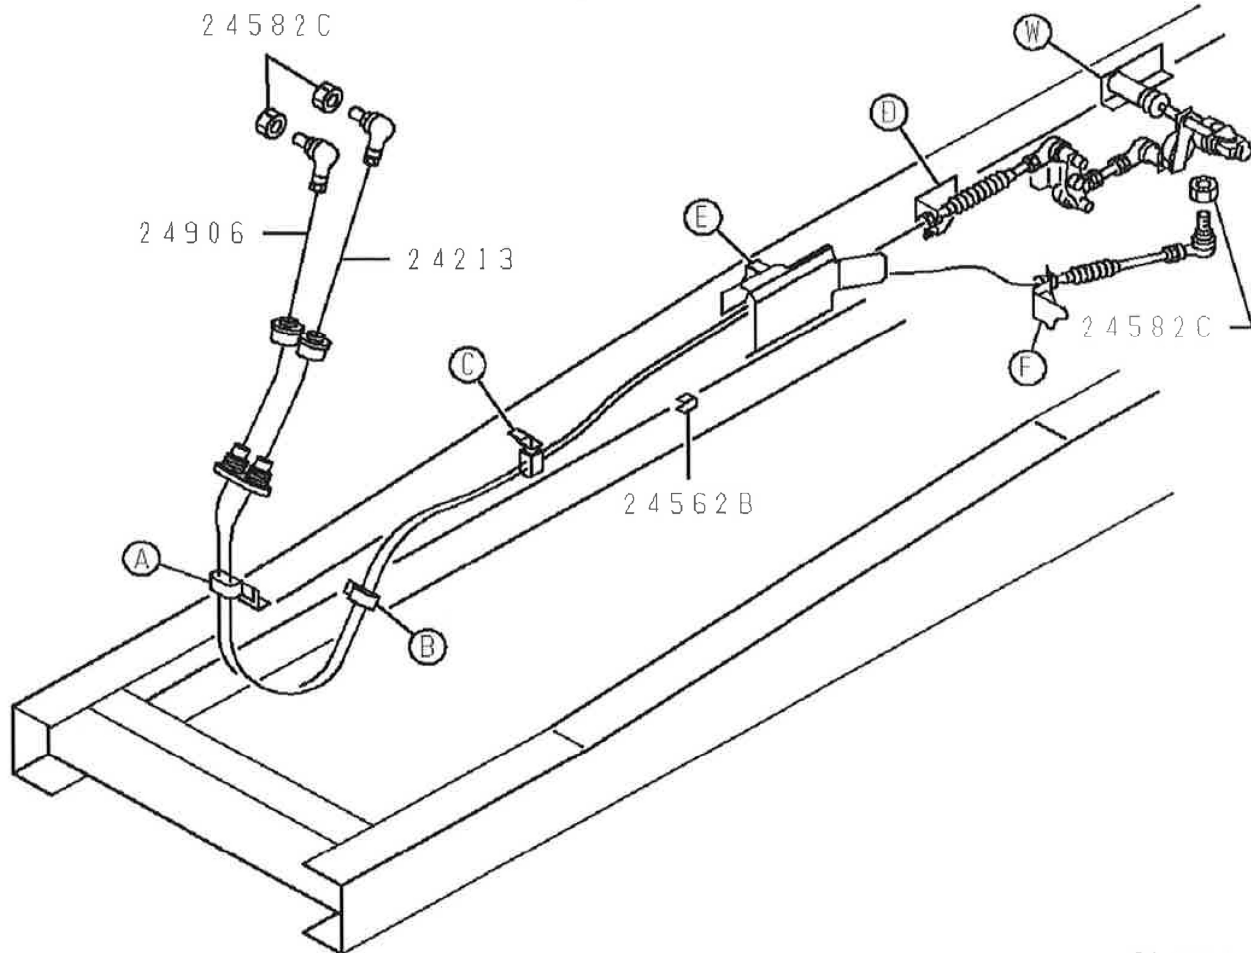

VIN / Chassis :	FE71EB 0503254	Main Group :	22 マニアルトランスミッション
Vehicle Model :	FE71E	Sub Group :	22.250.マニアル TM キ ャブト リンカ-ジ NO.3
Classification :	BD4EA1/WB-B DUMP HIGH-FLOOR DBL KICK-UP FRAME S	Option / Name :	000 GD1/STD

スレ-ト フレ-ム

C00064