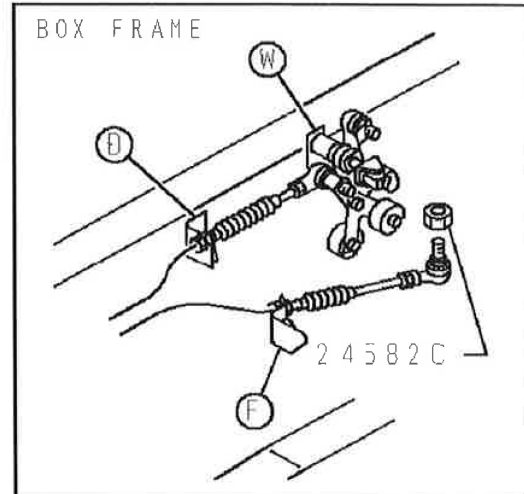

VIN / Chassis :	FE71EB 0503254	Main Group :	22 マニアルトランスミッション
Vehicle Model :	FE71E	Sub Group :	22.250.マニアル TM キ ャブト リンカ-ジ NO.3
Classification :	BD4EA1/WB-B DUMP HIGH-FLOOR DBL KICK-UP FRAME S	Option / Name :	000 GD1/STD

スレ-ト フレ-ム

C00064