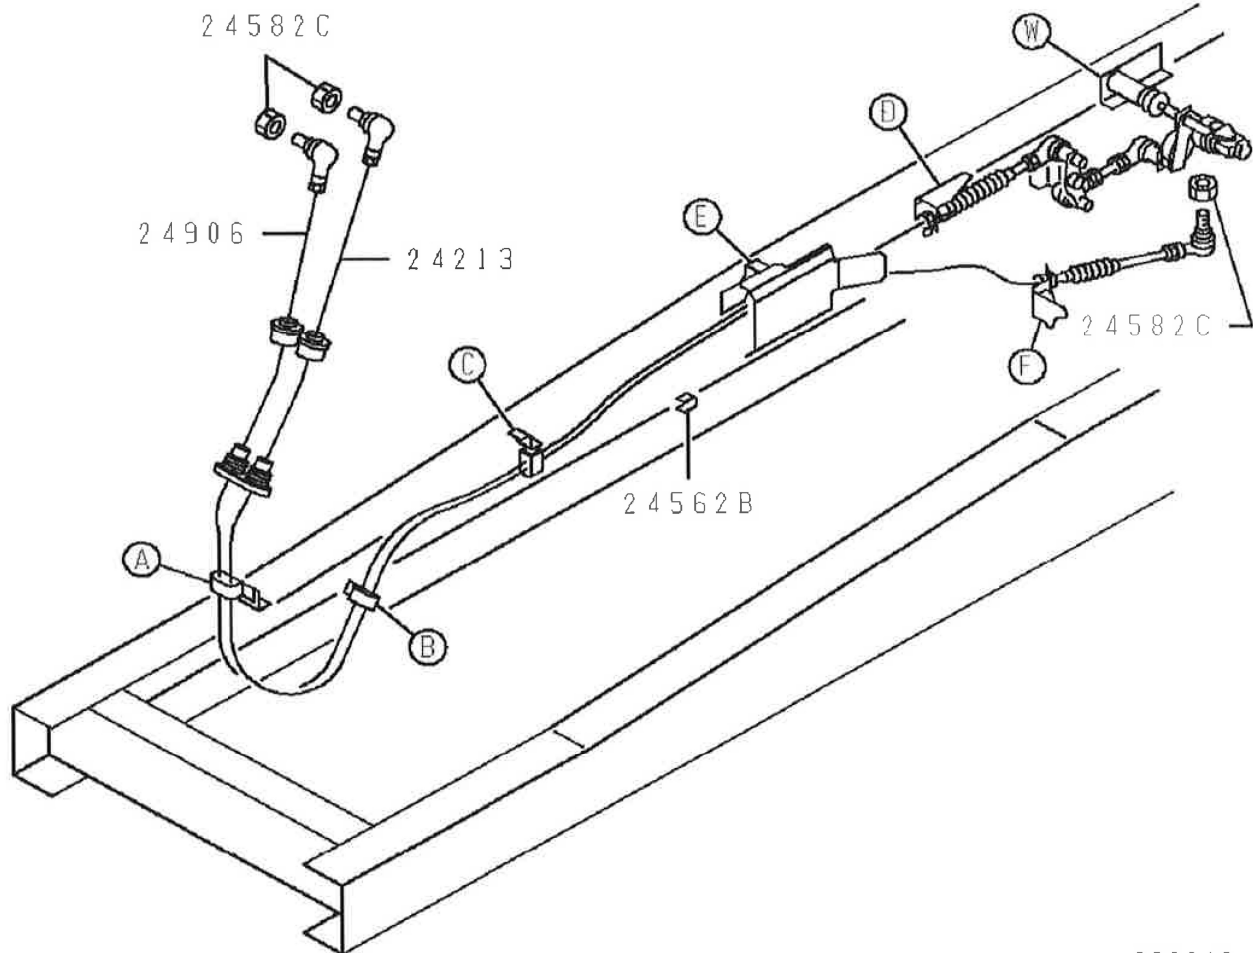

VIN / Chassis :	FE71EB 0503254	Main Group :	22 マニアルトランスミッション
Vehicle Model :	FE71E	Sub Group :	22.250 マニアル TM ギヤフト リンカ-ジ NO.3
Classification :	BD4EA1/WB-B DUMP HIGH-FLOOR DBL KICK-UP FRAME S	Option / Name :	000 GD1/STD

キックフレーム

C00048