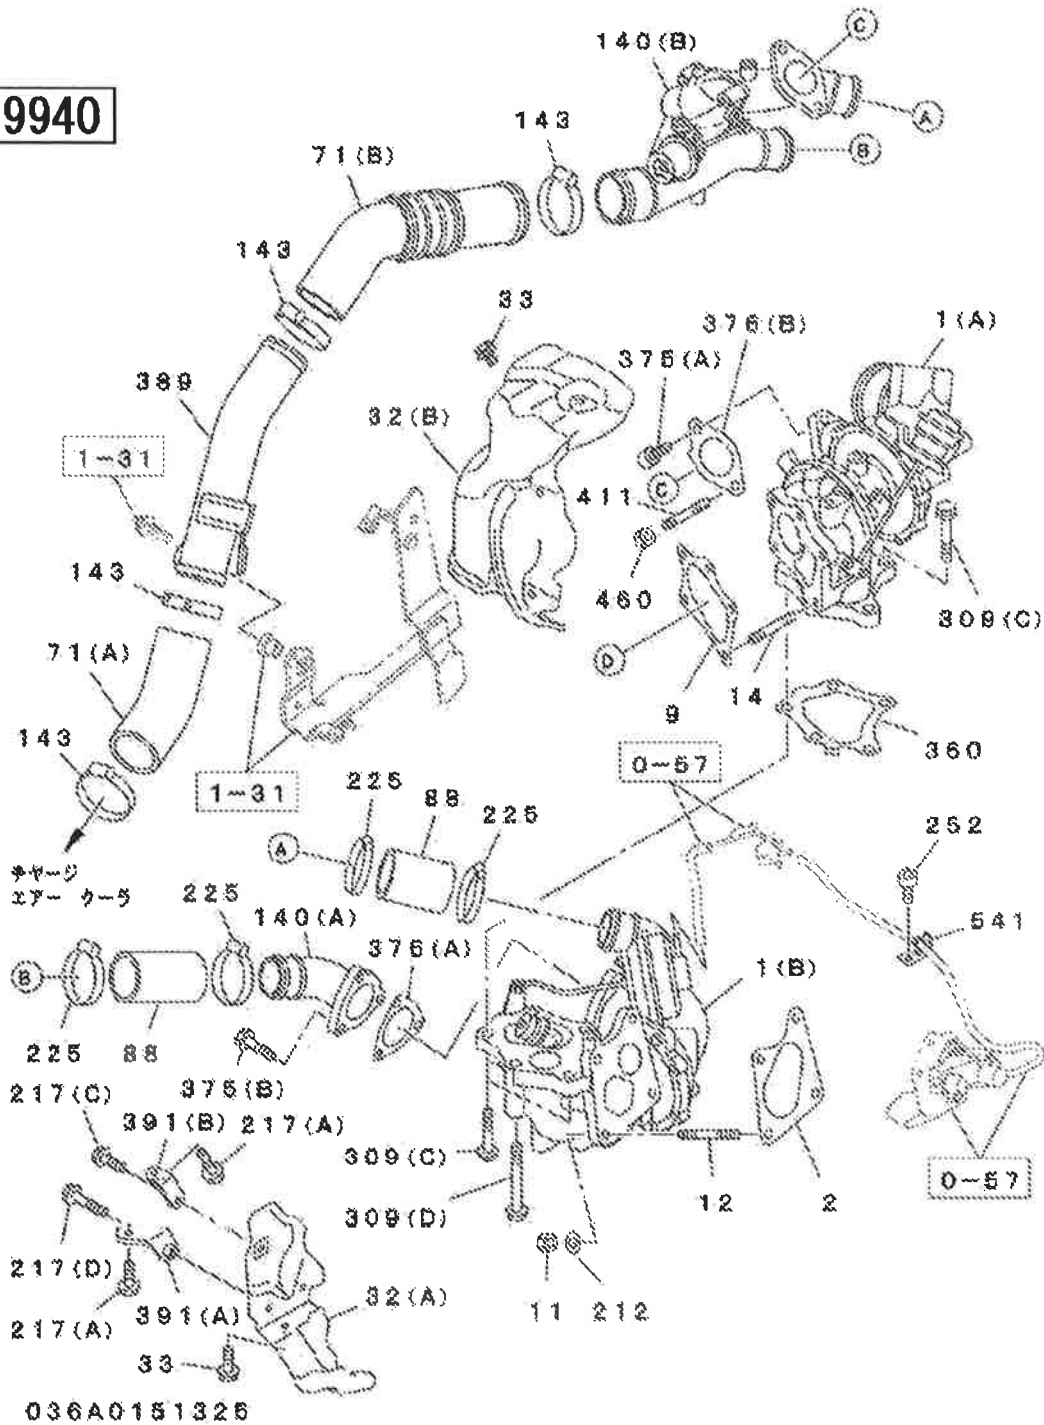

EQ-Hit > トラック > エルフ > 51325 - エルフ(NJR/NKR) シングルキャブ 11.0 - 12.0 > 0 - エンジン > 0-36 - タボチャージシステム

NJR85 7019940

メモ