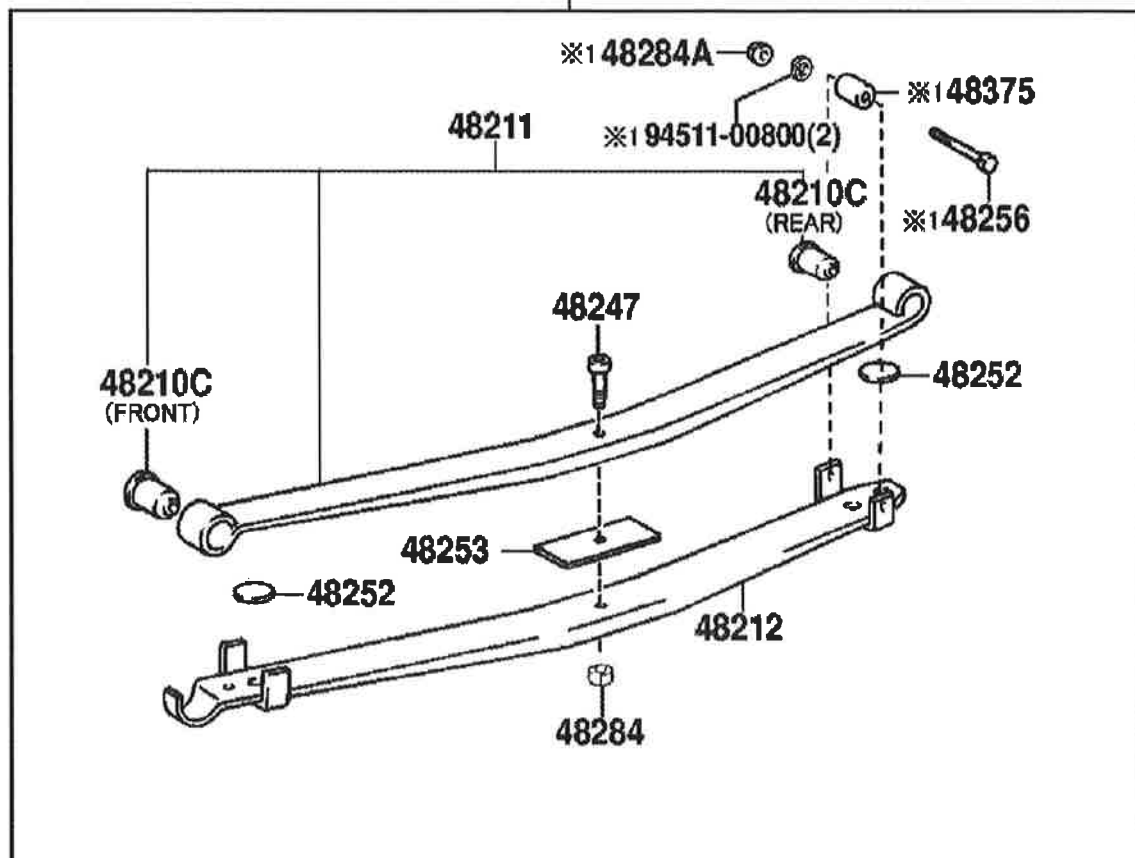

車名 コースター
 販売型式 (ベース型式)----XZB50-ZRMEY (XZB50-ZRMEY)
 フレームNo. (指定類別)---XZB50 -0050731
 (9703-)BB4#, BZB40, 50, HDB50, HZB40, 46, 5#, XZB4#, 50, 56

カタログコード (811130) 2019/07/10 11:03
) 年月 (YYYYMM) 200503
 Flg-No. 48-03

車名 コースター
 販売型式 (ベース型式)----XZB50-ZRMEY (XZB50-ZRMEY)
 フレームNo. (指定類別)---XZB50 -0050731
 (9301-)BB4#, BZB40, 50, HDB50, HZB40, 46, 5#, XZB4#, 50, 56

カタログコード (811130) 2019/07/10 11:02
) 年月 (YYYYMM) 200503

Fig-No. 48-04

2枚リーフ

48210(RH)
 48220(LH)

*1(9907-)HDB50;XZB50..HDCR