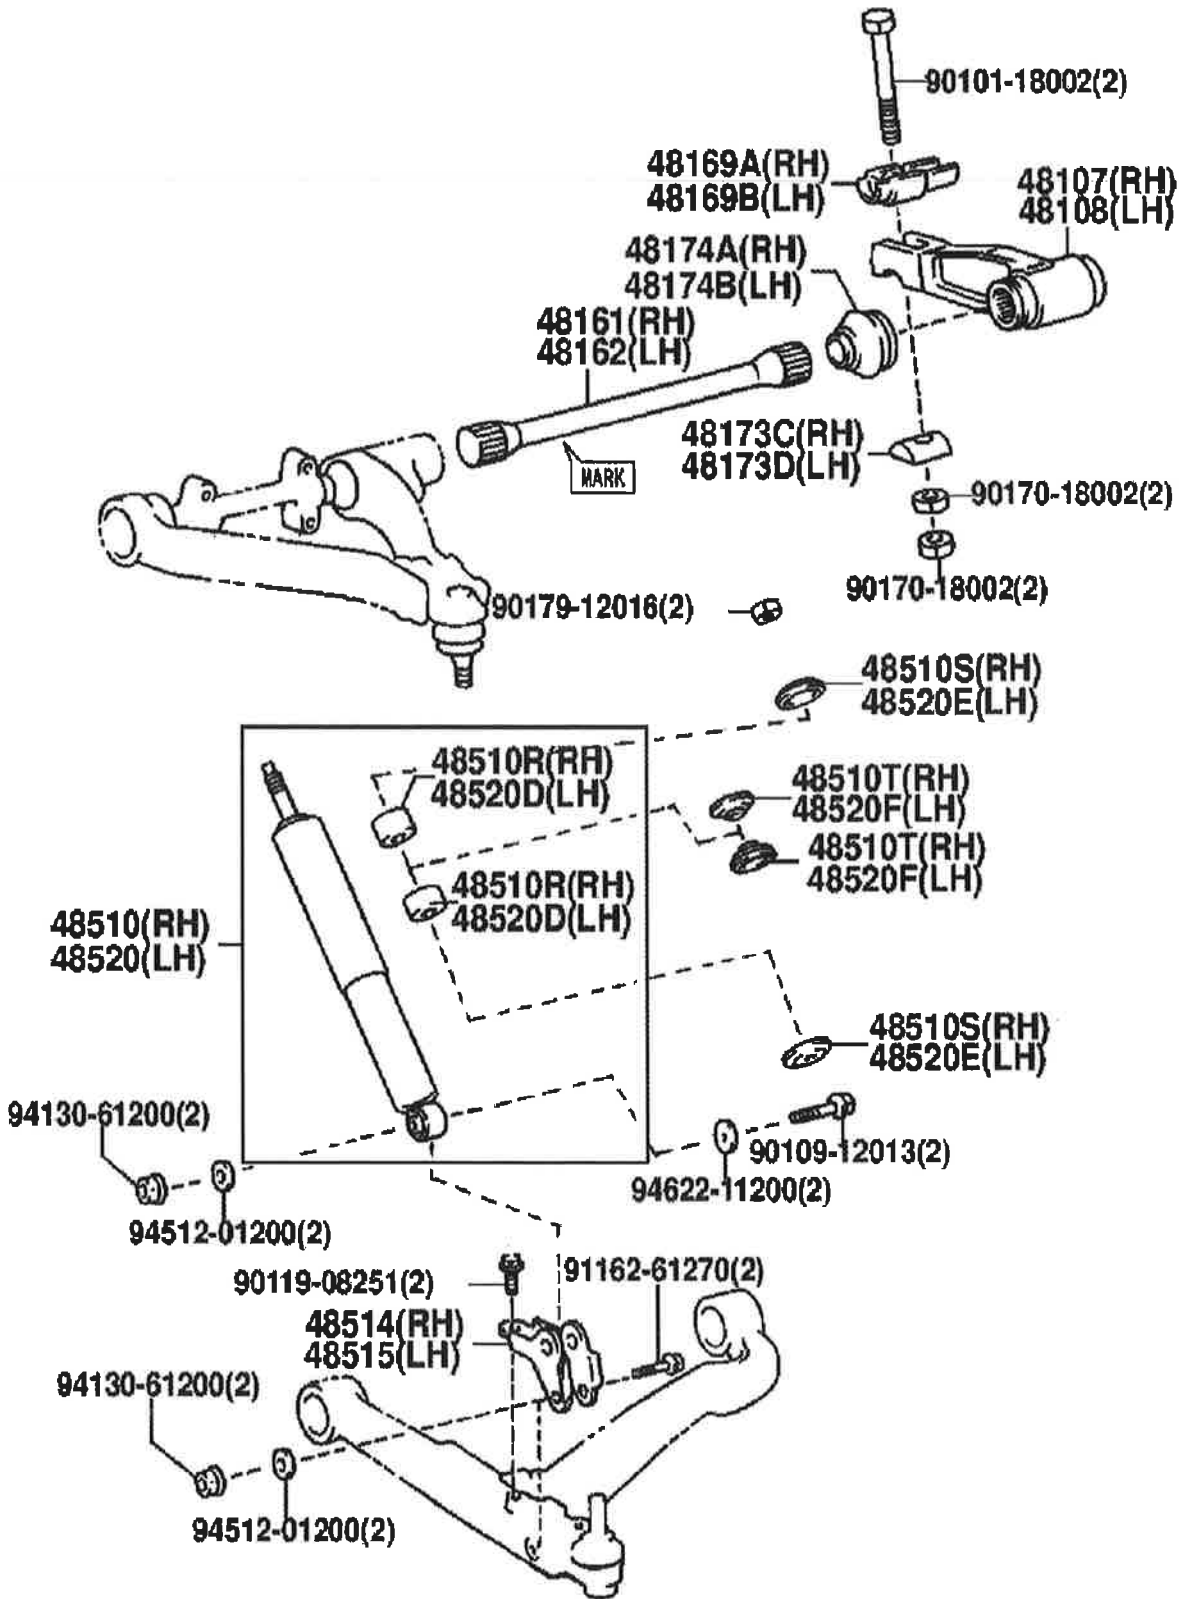

車名 コースター
 販売型式 (ベース型式)----XZB50-ZRMEY (XZB50-ZRMEY)
 フレームNo. (指定類別)---XZB50 -0050731
 (9703-)BB4#, BZB40, 50, HDB50, HZB40, 46, 5#, XZB4#, 50, 56

カタログコード (811130) 2019/07/10 11:03
) 年月 (YYYYMM) 200503
 Flg-No. 48-03

車名 コースター
 販売型式 (ベース型式)----XZB50-ZRMEY (XZB50-ZRMEY)
 フレームNo. (指定類別)---XZB50 -0050731
 (9301-)BB4#, BZB40, 50, HDB50, HZB40, 46, 5#, XZB4#, 50, 56

カタログコード (811130) 2019/07/10 11:02
) 年月 (YYYYMM) 200503

Fig-No. 48-04

2枚リーフ

48210(RH)
 48220(LH)

*1(9907-)HDB50;XZB50..HDCR