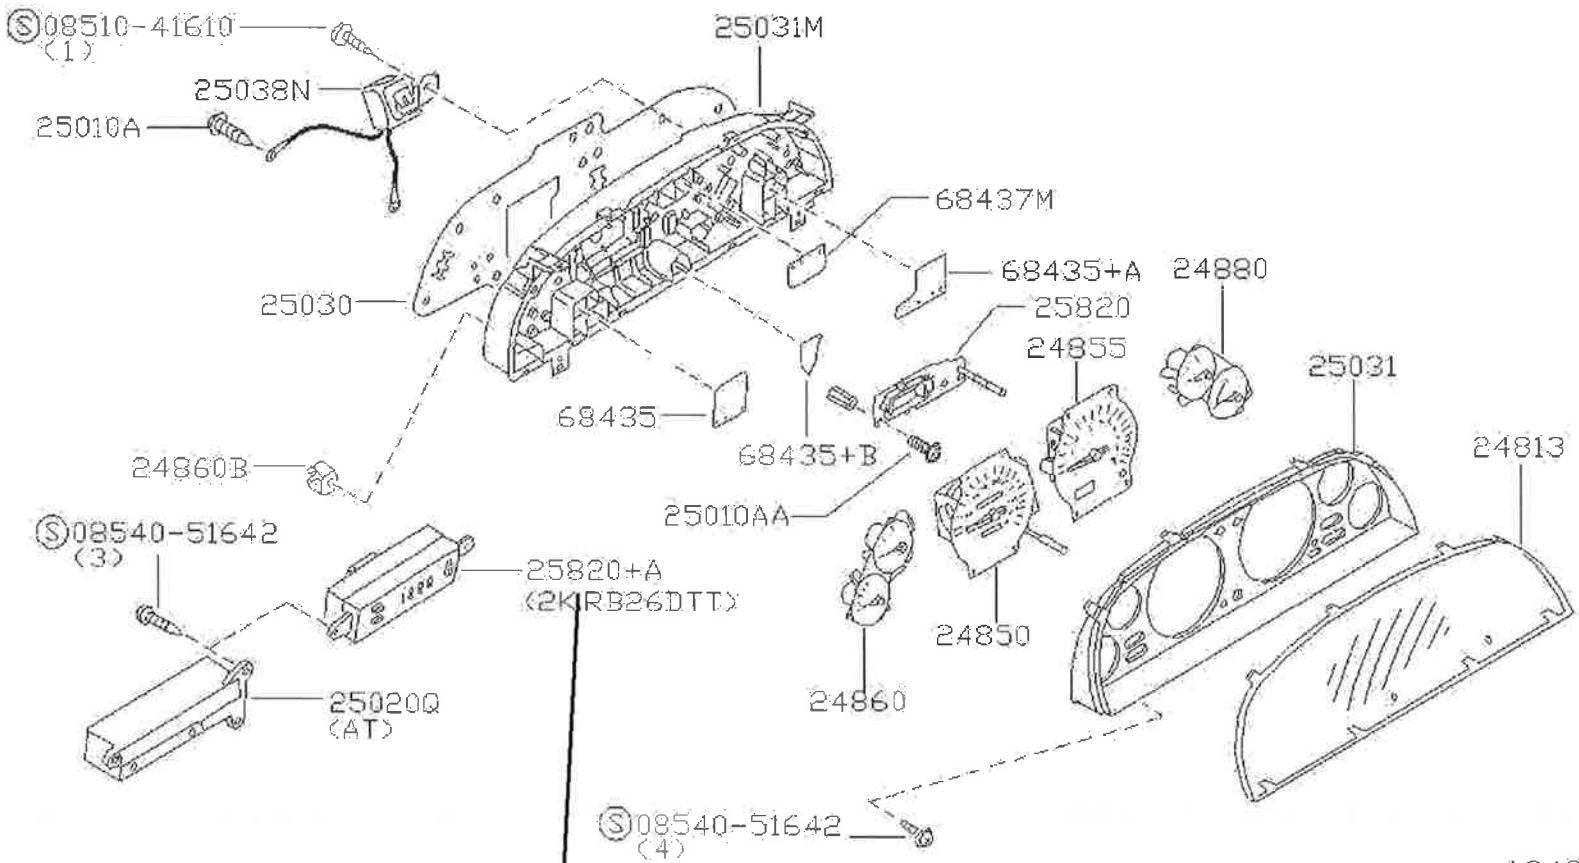

車種 : R32 248-*01 マター & クロツク <デフソ>

A248* 0068

25820+Aで見積り