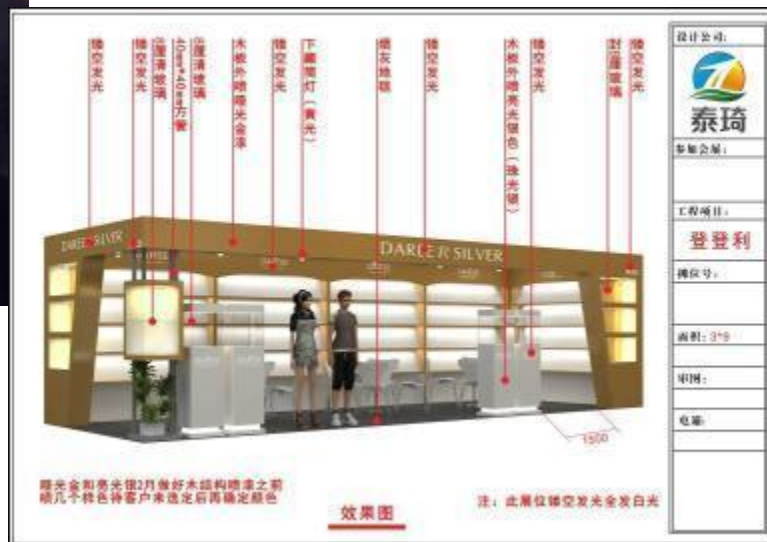

展团铝材租赁与搭建

展团铝材租赁与搭建

香港珠宝展9月

香港珠宝展9月

香港珠宝展

香港珠宝展

香港展效果图与现场相片

	
设计公司	
本馆展示	
展会名称	
香港珠宝展	
工程项目	
Collective Jewelers	
展位号	
IC-C18	
展览馆	
香港会展中心/德辅道CEC	
展位面积	
15*6.9=81M ²	
三窗开口	
开展时间	
2月28日-3月4日	
布展时间	
2月26-27日	
撤展时间	
3月4日18:00-22:00	
照明电箱	
30A/220V	
设计师	charfi
项目经理	甄子
复核	Eda
现场复核	甄子
联系电话	(371940291)
注： 此设计图稿及其内容 版权归泰琦展示所有， 翻版必究！	

1C-E24

展览馆

香港会议展览中心

展位面积

12*6=72M²

三面开口

开展时间

3月1-5日