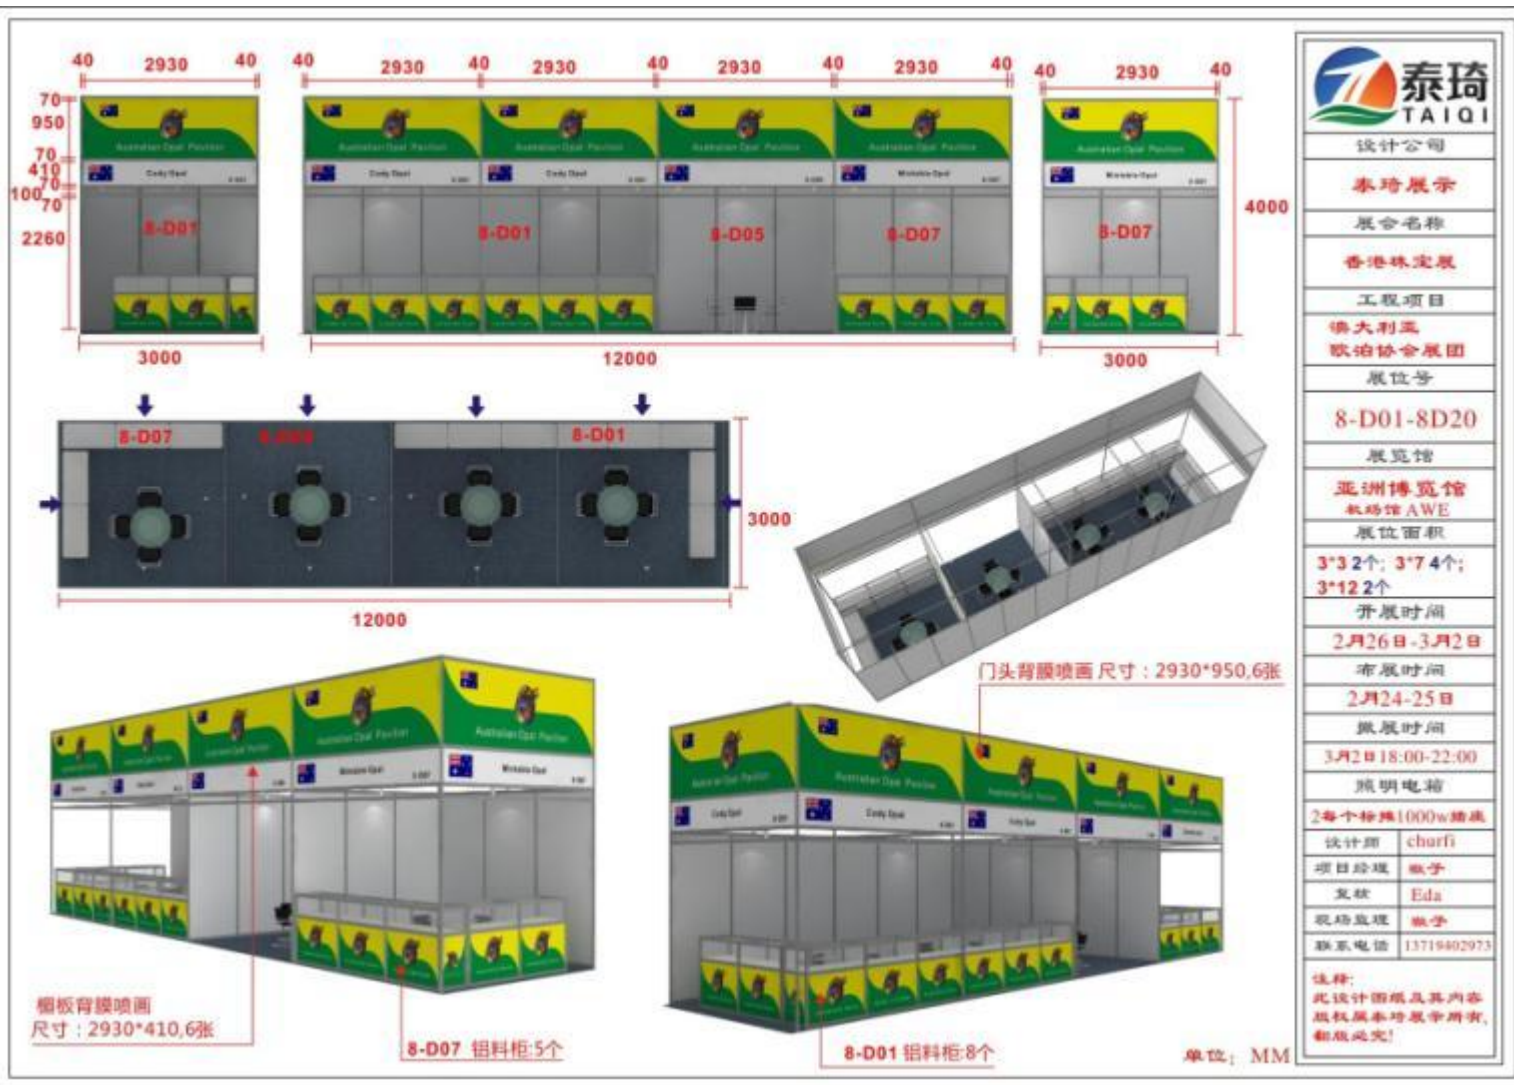

展团铝料结构案例

设计公司	
泰琦展示	
展会名称	
香港珠宝展	
工程项目	
澳大利亚 歌怡协会展团	
展位号	
8-D01-8D20	
展览馆	
亚洲博览馆 机场馆 AWE	
展位面积	
3*3 2个; 3*7 4个; 3*12 2个	
开展时间	
2月26日-3月2日	
布展时间	
2月24-25日	
撤展时间	
3月2日 18:00-22:00	
照明电箱	
2每个标准1000w 踏线	
设计师	charli
项目经理	敏子
复核	Eda
现场监理	敏子
联系电话	13719402973
注： 此设计图纸及其内容 版权归本坊展示所有， 翻版必究！