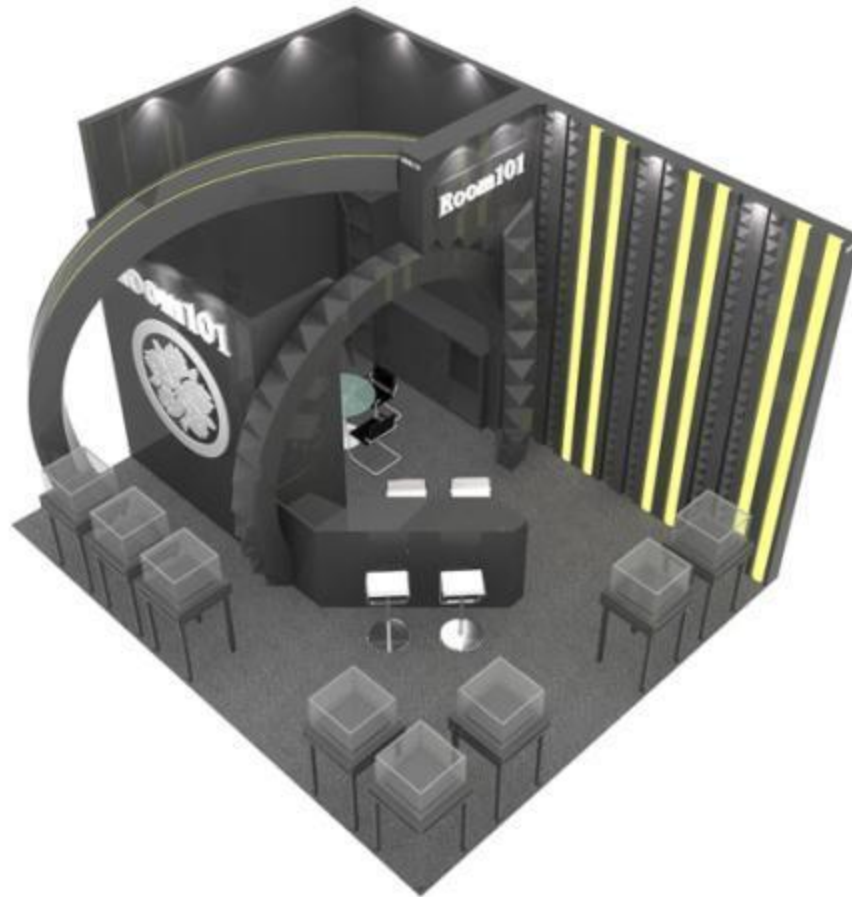

设计公司

泰琦展示

展会名称

香港珠宝展

工程项目

GBJMLimited
元威

展位号

3BE16

展览馆

香港会议展览中心

展位面积

6*5=30M²
三面开口

开展时间

2月28日-3月4日

布展时间

2月26-27日

撤展时间

3月4日 18:00-21:00

照明电箱

15A/220V

设计师 charli

项目经理 林子

复核 May

现场监理 Eida

联系电话 13693477371

注：
此设计图版及其内容
版权归泰琦展示所有，
翻版必究！

单位：MM