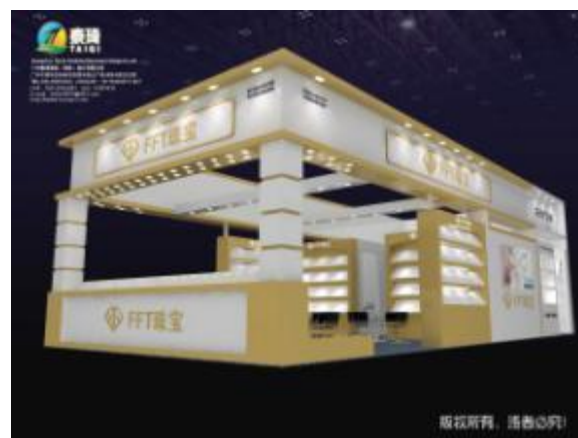

展团铝材租赁与搭建

展团铝材租赁与搭建

香港珠宝展9月

香港珠宝展9月

香港珠宝展

香港珠宝展

香港展效果图与现场相片

	
设计公司	
本馆展示	
展会名称	
香港珠宝展	
工程项目	
Collective Jewelers	
展位号	
IC-C18	
展览馆	
香港会展中心/德辅道CEC	
展位面积	
15*6.9=81M ²	
三窗开口	
开展时间	
2月28日-3月4日	
布展时间	
2月26-27日	
撤展时间	
3月4日18:00-22:00	
照明电箱	
30A/220V	
设计师	charfi
项目经理	甄子
复核	Eda
现场复核	甄子
联系电话	(371940291)
注： 此设计图稿及其内容 版权归泰琦展示所有， 翻版必究！	