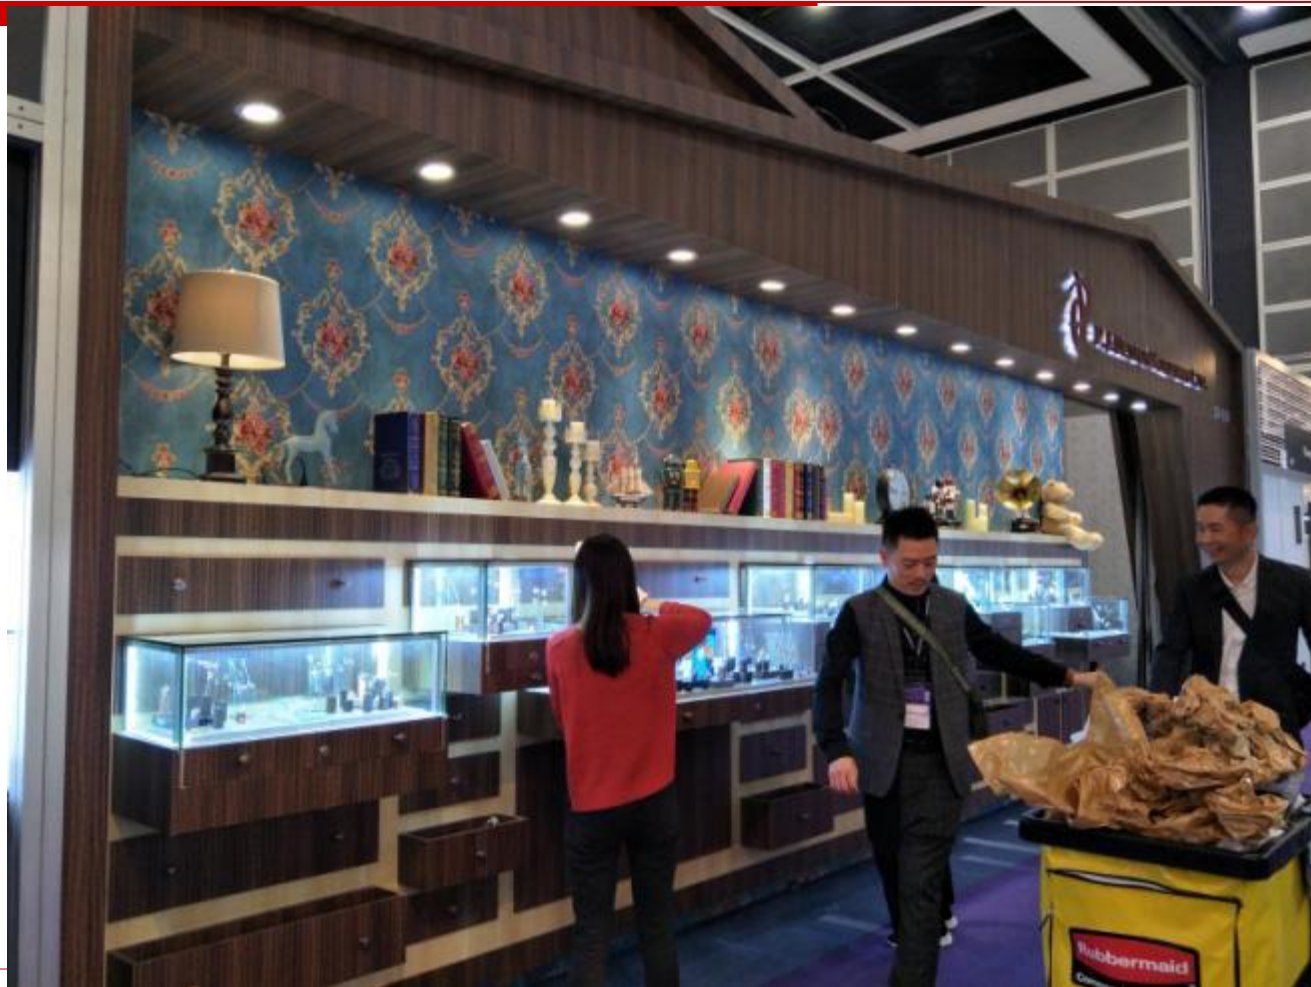

香港珠宝展9月

香港珠宝展9月

香港珠宝展9月

设计公司

泰琦展示

展会名称

香港珠宝展

工程项目