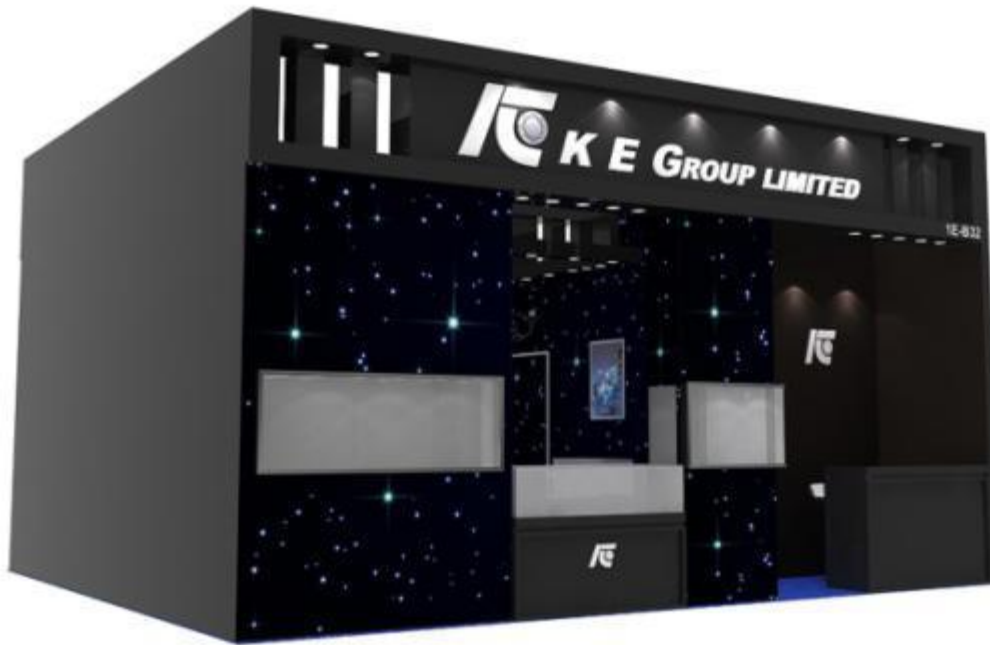

香港展效果图与现场相片

设计公司	
泰琦展示	
展会名称	
香港展览展	
工程项目	
KE	
展位号	
1E-B32	
展览馆	
香港会展中心	
展位面积	
7*6=42M²	
二层展位	
开展时间	
2月28日-3月4日	
布展时间	
2月26-27日	
撤展时间	
3月4日18:00-22:00	
照明电箱	
30A/220V	
设计师	charfi
项目经理	敏子
复核	Edu
现场监督	敏子
联系电话	13719402973
注： 此设计图及其内容 版权属于本行展会所有， 翻版必究！	

单位：MM