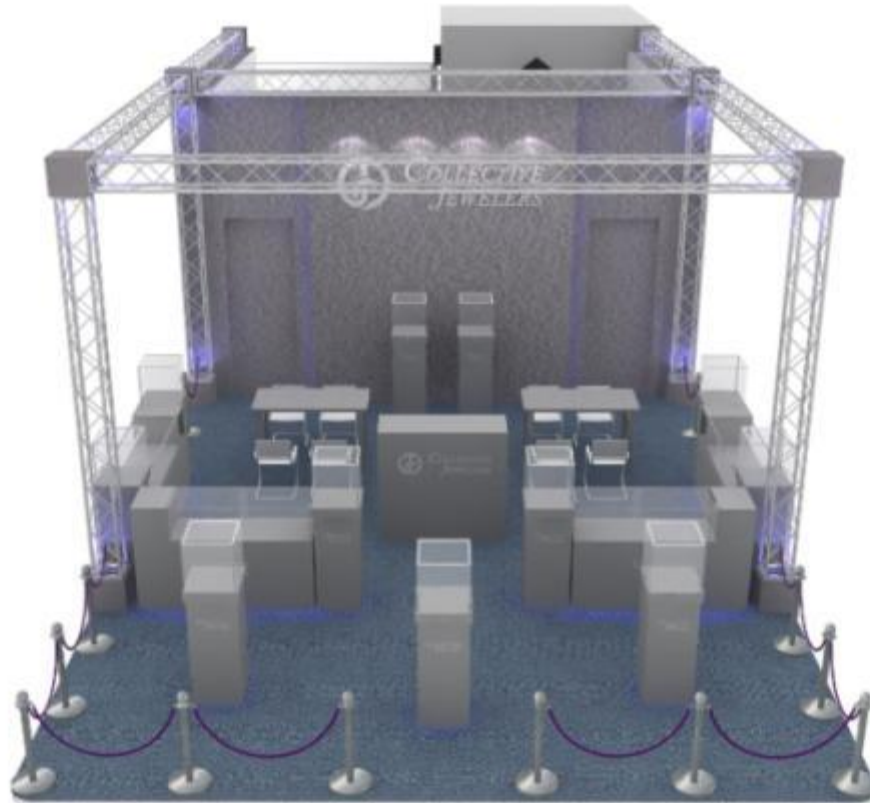

香港展效果图与现场相片

设计公司	
本馆展示	
展会名称	
香港珠宝展	
工程项目	
Collective Jewelers	
展位号	
IC-C18	
展览馆	
香港会展中心/德辅道CEC	
展位面积	
15*6.9=81M²	
三窗开口	
开展时间	
2月28日-3月4日	
布展时间	
2月26-27日	
撤展时间	
3月4日18:00-22:00	
照明电箱	
30A/220V	
设计师	charfi
项目经理	甄子
复核	Eda
现场复核	甄子
联系电话	(371940291)
注： 此设计图稿及其内容 版权归泰琦展示所有， 翻版必究！	

单位：MM